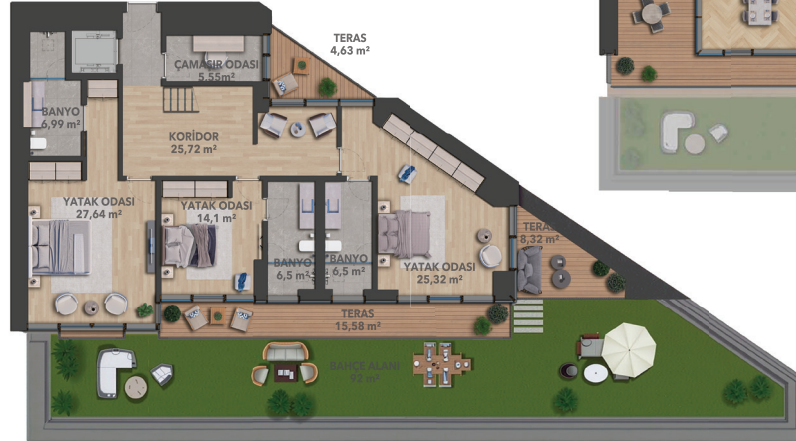

No:10

5+1 Triplex

Satışa Esas Brüt Alan

792 m²

Daire Net Alanı : 326,27 m²

Müstakil Teras Alanı : 112,48 m²

Toplam Net Alanı : 438,75 m²

Nitelikli Ortak Alan : 256,4 m²

Otopark Adet : 5

Depo Alanı : 20,54 m²

18. Kat	
17. Kat	
16. Kat	
15. Kat	
14. Kat	
13. Kat	
12. Kat	
11. Kat	
10. Kat	
9. Kat	
8. Kat	
7. Kat	
6. Kat	
5. Kat	
4. Kat	
3. Kat	
2. Kat	
1. Kat	
Zemin Kat	
-1. Kat	